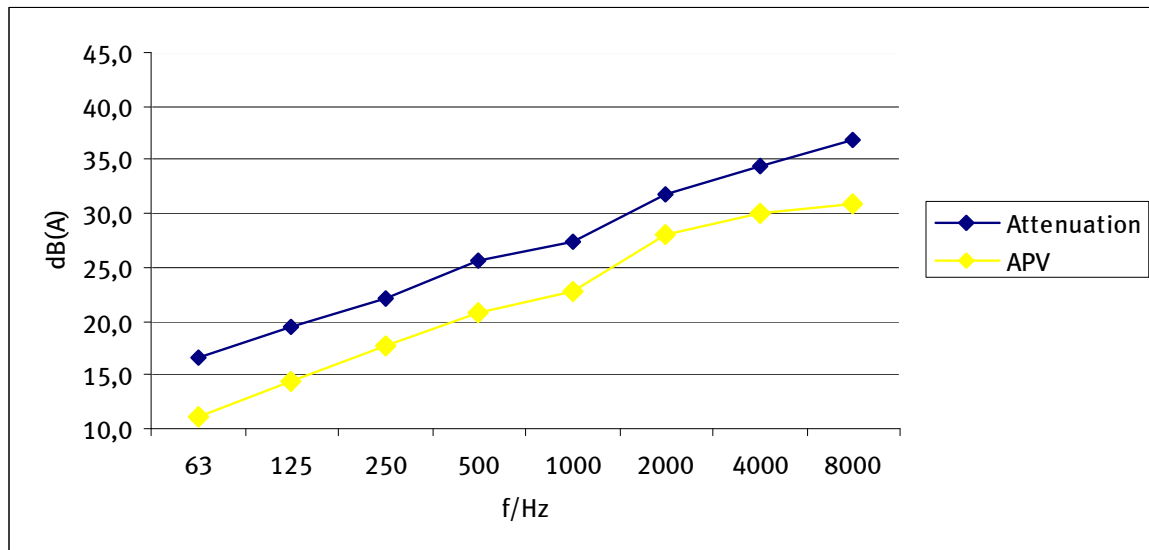

## Attenuation Data:

SNR: 26 dB (A)

H: 28dB(A)

M: 23dB(A)

L: 19dB(A)

f/Hz	63	125	250	500	1000	2000	4000	8000
MA dB(A)	16,6	19,4	22,0	25,6	27,5	31,8	34,4	36,9
SD dB(A)	5,4	4,9	4,2	4,9	4,7	3,8	4,4	6,0
APV dB(A)	11,2	14,5	17,8	20,7	22,8	28,0	30,0	30,9