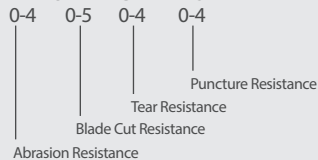

## ORDERING DETAILS

SIZE	CODE	PACKAGING
7/S	SHO4511	10 pairs per bag
8/M	SHO4512	120 pairs per case
9/L	SHO4513	
10/XL	SHO4514	

### PERFORMANCE LEVELS

COLD HAZARDS EN 511